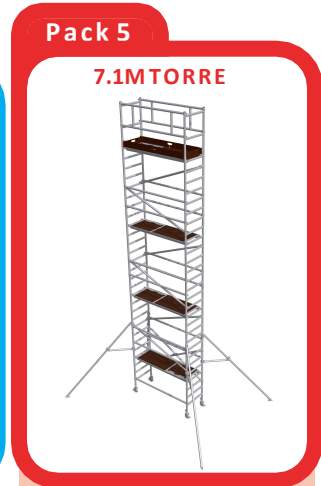

Compuesta por solo cuatro componentes: estructura plegable con ruedas, plataforma, barras y mini estabilizadores, Tradie es fácil de instalar y le permitirá trabajar de forma rápida y segura. Puede usar el paquete de extensión cuando necesite ganar más altura para una mayor productividad.

Características

Tradie se despliega y está lista para trabajar en segundos.

Es compacto y fácil de mover y almacenar.

Puedes usarlo como carrito de trabajo.

Es fácil de transportar a tu próximo trabajo.

UPRIGHT

UPRIGHT TRADIE

5 Alturas de trabajo en 5 faciles pasos

COMPONENTES

- 1 UNIDAD BASE PLEGABLE
- 1 PLATAFORMA CON TRAMPILLA
- 4 RUEDAS FIJAS
- 4 MINI ESTABILIZADORES
- 2 BARANDILLA HORIZONTALES

COMPONENTES

- 2 MARCOS 1M DE 2 PELDAÑOS
- 2 BARANDILLAS DOBLES DE SEGURIDAD
- 1 SET DE RODAPIES

COMPONENTES

- 3 BRAZOS HORIZONTALES
- 2 DIAGONALES
- 2 MARCOS INTERMEDIOS DE 7 PELDAÑOS
- 4 ESTABILIZADORES FIJOS
- 4 HUSILLO AJUSTABLE DE 0.4M
- 4 RUEDAS DE 125MM
- 1 PLATAFORMA CON TRAMPILLA

COMPONENTES